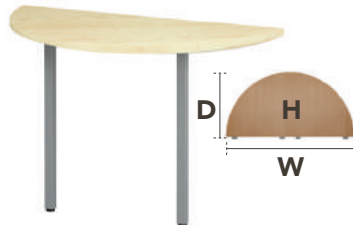

ICD1600
D-End